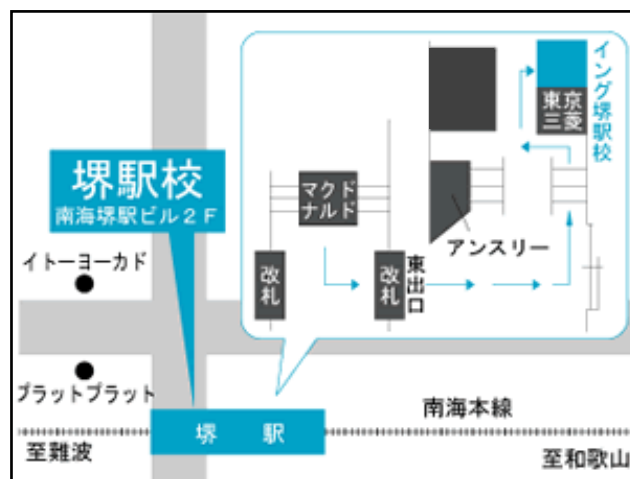

パソコン講座時間割

ご希望の時間帯に予約していただけます。(1レッスン90分です)

	月	火	水	木	金	土・祝	日
10:00~ 11:30	○	○	○	○	○	○	○
11:30~ 13:00	○	○	○	○	○	○	○
休 憩							
14:00~ 15:30	○	○	休	○	○	○	休
休 憩							
17:30~ 19:00	○	○	休	○	○	休	休
19:00~ 20:30	○	○	休	○	○	休	休

※祝日は、休校させていただきます。

受付時間	
月・火・木・金	10:00~20:30
水・土・祝	10:00~15:30
日	10:00~13:00

堺駅校へのアクセス

南海本線「堺」駅東口を出て左手スグ
駅ビルの2階です♪